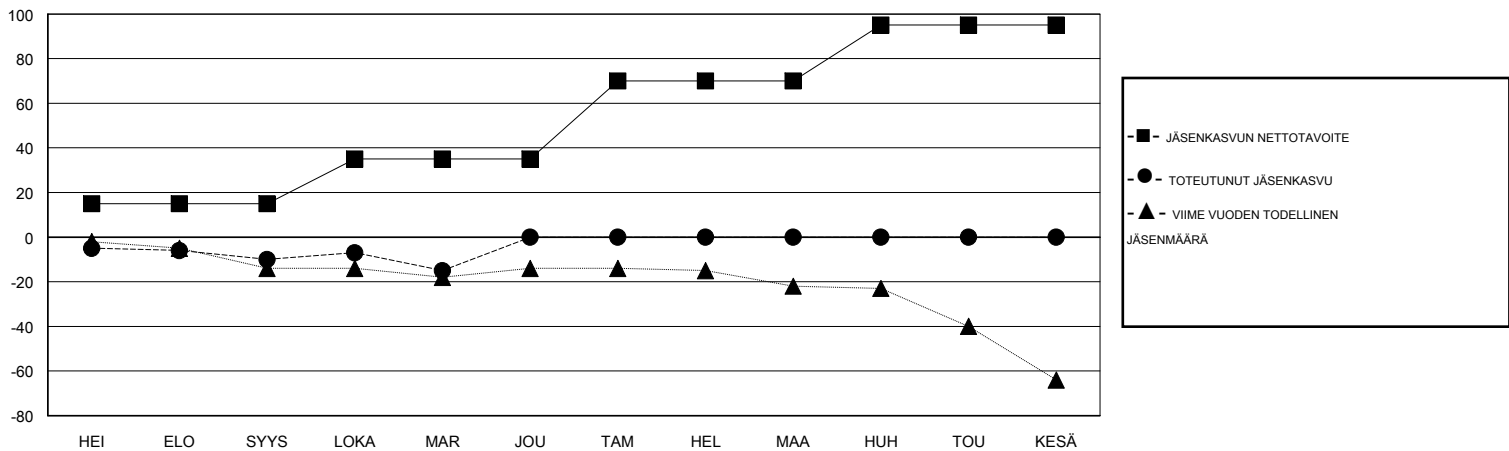

MONTHLY MEMBERSHIP PROGRESS REPORT

District 107 F

Results as of: 11/30/2019

GMT:

SIJAINI FINLAND

GMT VAALIPIIRI

Klubit				jäsentä			
TULOKSET 2019-2020				TULOKSET 2019-2020			
NELJÄNNES	UUDEN KLUBIN TAVOITE	UUDET KLUBIT	LOPETETUT KLUBIT	NELJÄNNES	JÄSENKASVUN NETTOTAVOITE	TOTEUTUNUT JÄSENKASVU	POISTETUT JÄSENET (mukaan lukien siirrot)
HEI/ELO/SYYS	0	0	0	HEI/ELO/SYYS	15	9	19
LOKA/MAR/JOU	0	0	0	LOKA/MAR/JOU	20	14	19
TAM/HEL/MAA	0	0	0	TAM/HEL/MAA	35	0	0
HUH/TOU/KESÄ	1	0	0	HUH/TOU/KESÄ	25	0	0

TAVOITTEET JA UUDET KLUBIT, KUMULATIIVINEN

TAVOITTEET JA JÄSENET, KUMULATIIVINEN

LAKKAUTETUT KLUBIT: 0

14 CLUBS OF 63 LISÄNNYT YHDEN TAI USEAMMAN UUTTA JÄSENTÄ

SUKUPUOLIJAKAUMA

MIES 1,272 (82.12%)
NAINEN 277 (17.88%)