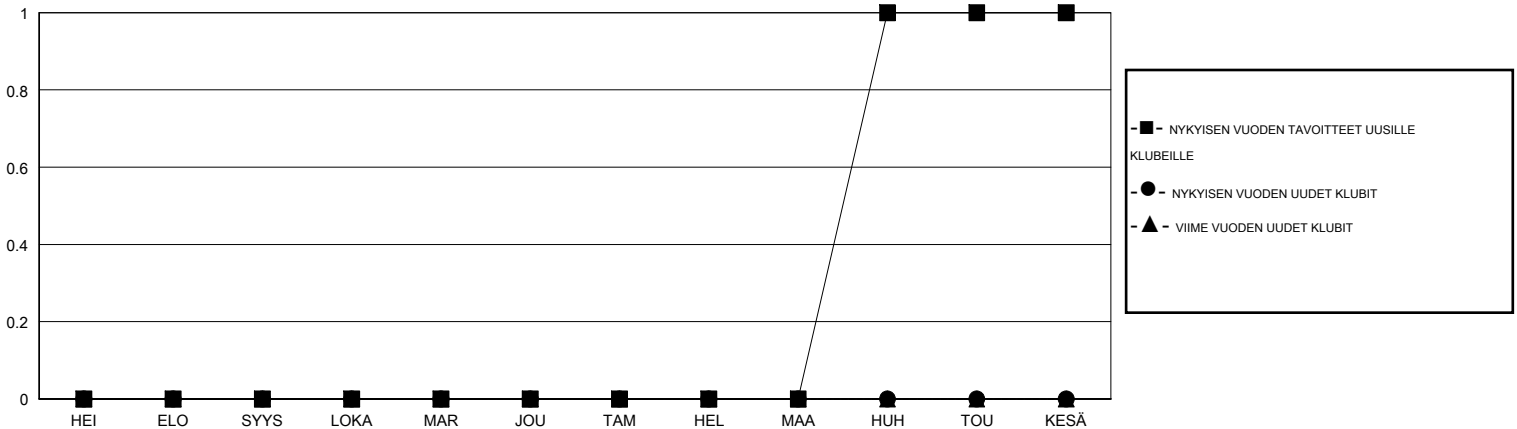

MONTHLY MEMBERSHIP PROGRESS REPORT

District 107 F

Results as of: 11/30/2019

GMT:

SIJAINI FINLAND

GMT VAALIPIIRI

Klubit				jäsentä			
TULOKSET 2019-2020				TULOKSET 2019-2020			
NELJÄNNES	UUDEN KLUBIN TAVOITE	UUDET KLUBIT	LOPETETUT KLUBIT	NELJÄNNES	JÄSENKASVUN NETTOTAVOITE	TOTEUTUNUT JÄSENKASVU	POISTETUT JÄSENET (mukaan lukien siirrot)
HEI/ELO/SYYS	0	0	0	HEI/ELO/SYYS	15	9	19
LOKA/MAR/JOU	0	0	0	LOKA/MAR/JOU	20	14	19
TAM/HEL/MAA	0	0	0	TAM/HEL/MAA	35	0	0
HUH/TOU/KESÄ	1	0	0	HUH/TOU/KESÄ	25	0	0

TAVOITTEET JA UUDET KLUBIT, KUMULATIIVINEN

TAVOITTEET JA JÄSENET, KUMULATIIVINEN

LAKKAUTETUT KLUBIT: 0

14 CLUBS OF 63 LISÄNNYT YHDEN TAI USEAMMAN UUTTA JÄSENTÄ

SUKUPUOLIJAKAUMA

MIES 1,272 (82.12%)
NAINEN 277 (17.88%)